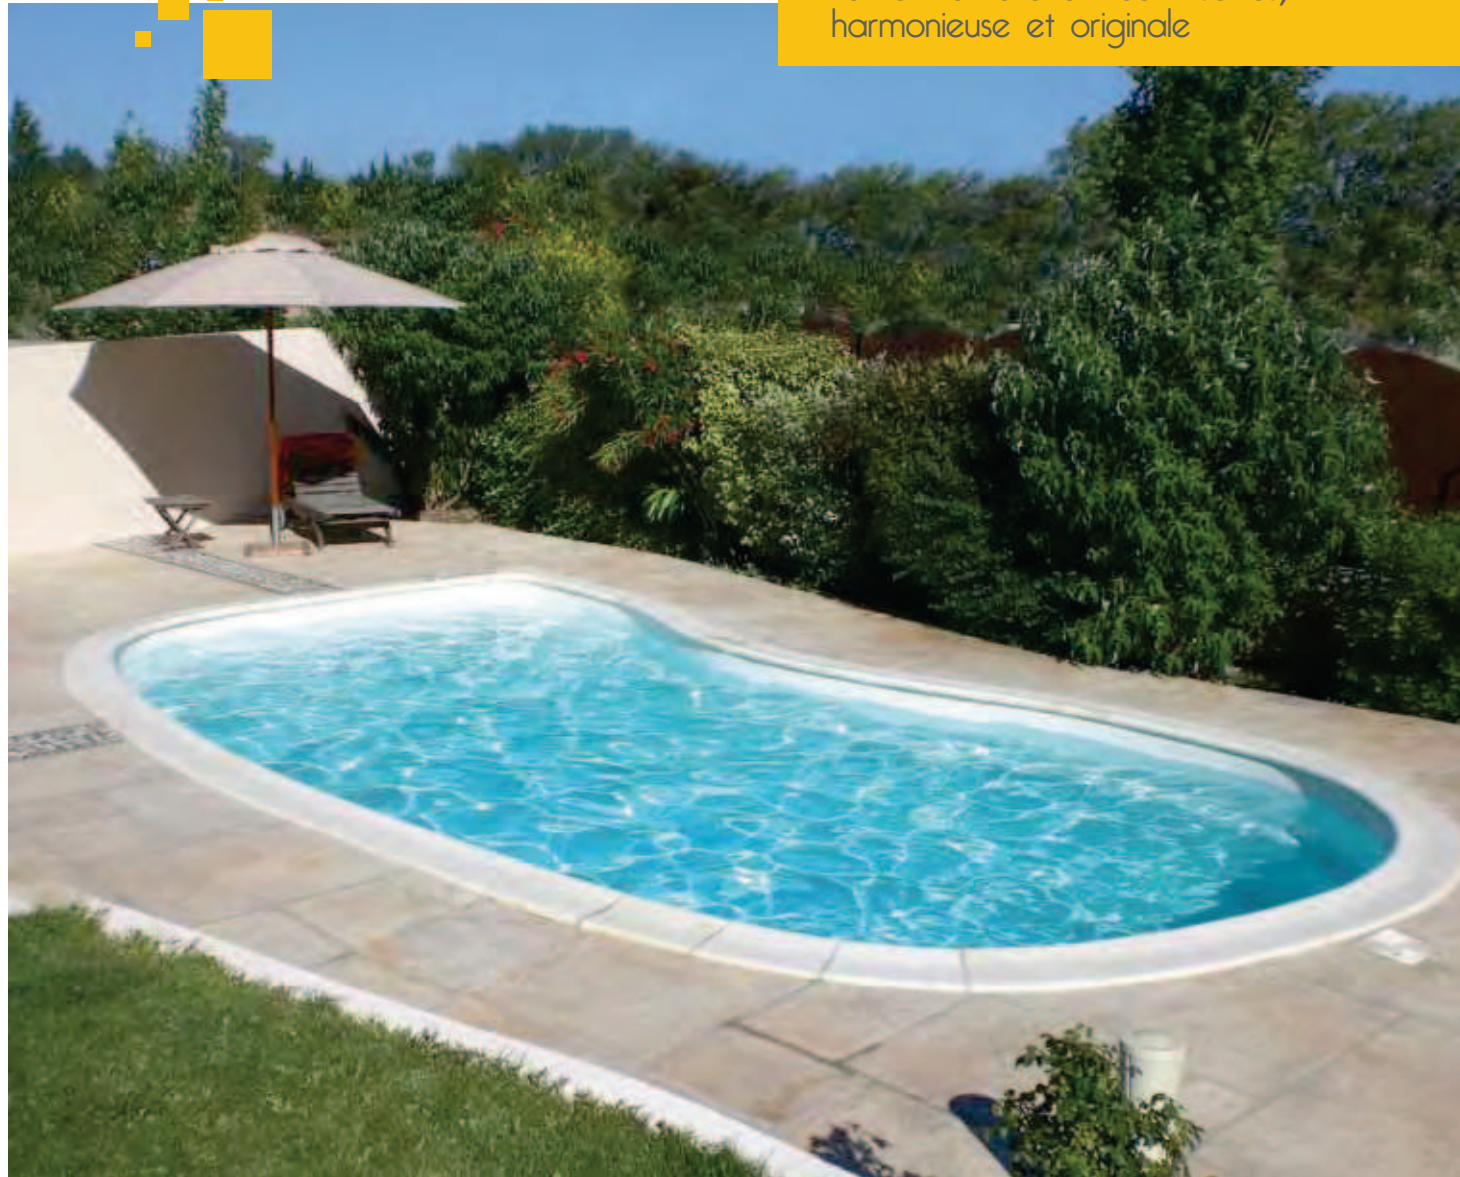

Ovation ■ Fond plat

Dimensions disponibles :

6,60 x 3,70 x 1,50 m

8,00 x 4,10 x 1,50 m

La forme libre d'Excel Piscines,  
harmonieuse et originale

Crédit photo : E.P.S.E. (13)